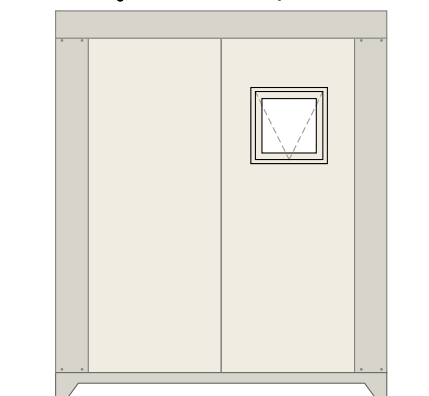

Ficha Técnica

Módulo

6m wc Sanitário 6

VENDAP

» P. 1/2

Simbologia:

	Quadro Elétrico
	1x36w Armadura Simples
	2x36w Armadura Dupla
	Aplique Olho de Boi
	Interruptor
	Tomada Monofásica

Alçado principal

Alçado lateral esquerdo

Alçado lateral direito