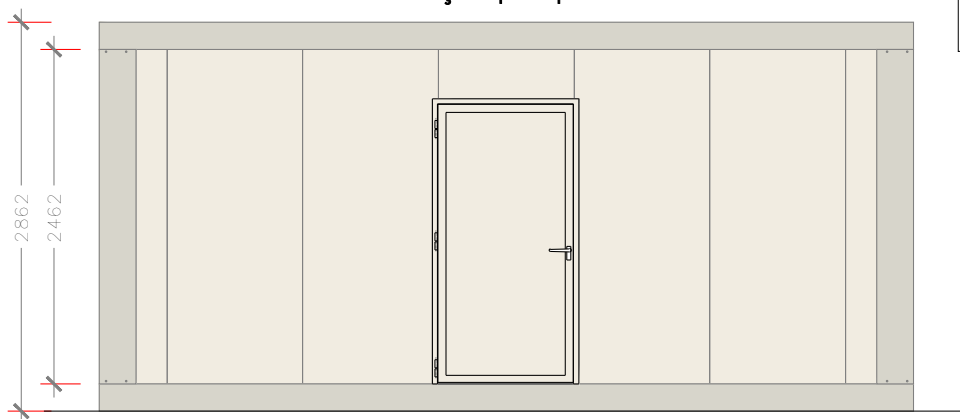

Ficha Técnica

Módulo

6m wc Sanitário 6

VENDAP

» P. 1/2

Simbologia:

	Quadro Elétrico
	1x36w Armadura Simples
	2x36w Armadura Dupla
	Aplique Olho de Boi
	Interruptor
	Tomada Monofásica

Alçado principal

Alçado lateral esquerdo

Alçado lateral direito