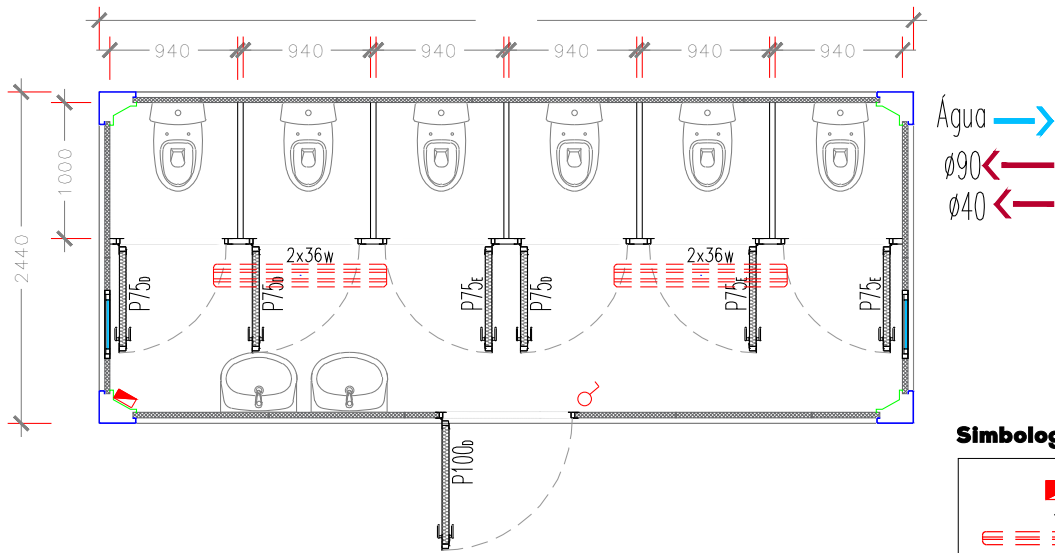

Ficha Técnica

Módulo

6m wc Sanitário 6

VENDAP

» P. 1/2

Simbologia:

	Quadro Elétrico
	1x36w Armadura Simples
	2x36w Armadura Dupla
	Aplique Olho de Boi
	Interruptor
	Tomada Monofásica

Alçado principal

Alçado lateral esquerdo

Alçado lateral direito